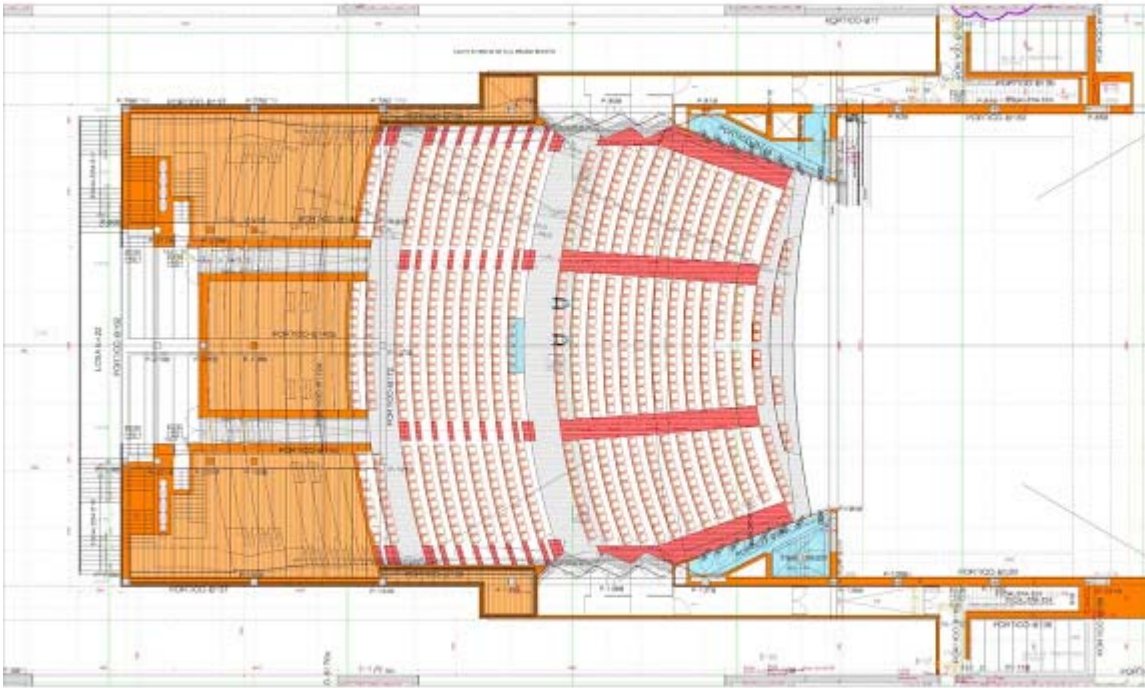

Sección Longitudinal por la plaza y la Sala del Auditorio

P0. Planta de Acceso

Sección Transversal por Salas, Danza y Conservatorio de Música

P0. Sala Auditorio

P1. Sala Auditorio

P2. Sala Auditorio

P3. Sala Auditorio

P4. Sala Auditorio

Sección Longitudinal. Sala Auditorio

Sección Transversal. Sala Auditorio

Techo de hormigón Sala Auditorio. Geometría

Autor del Proyecto: Juan Navarro Baldeweg

Concurso 1997 Primer Premio.