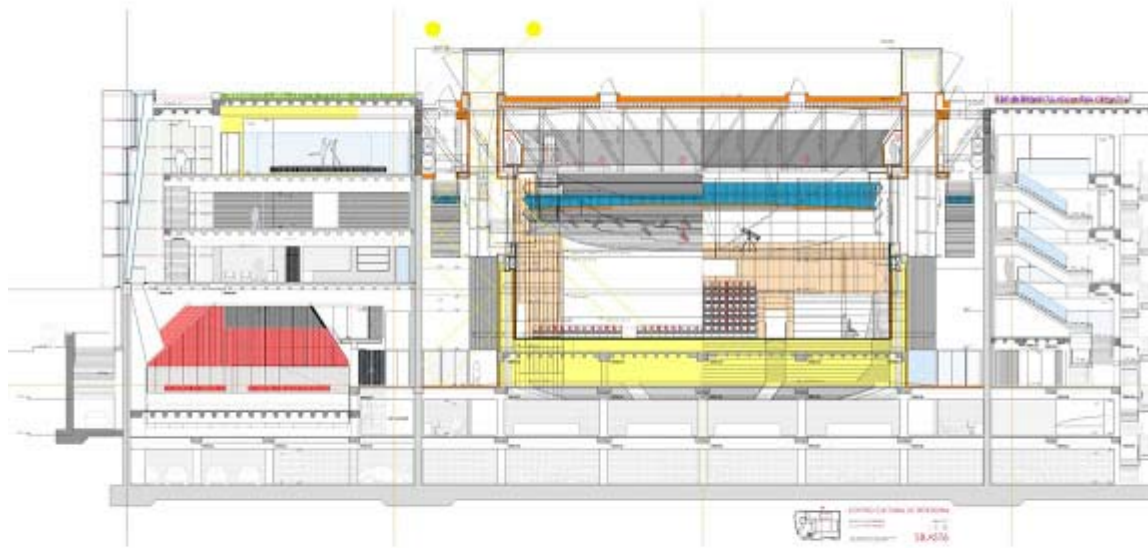

CUP

-----CAJÓN DESASTRE.--
-----Justo Ruiz Granados.-----
justocup@gmail.com

viernes, 25 de noviembre de 2011

---> Centro Cultural y Auditorio de Benidorm. Navarro
Baldegweg Asociados. Sala Principal. En Ejecución.

Sección Longitudinal por la plaza y la Sala del Auditorio

P0. Planta de Acceso

Sección Transversal por Salas, Danza y Conservatorio de Música

P0. Sala Auditorio

P1. Sala Auditorio

P2. Sala Auditorio

P3. Sala Auditorio

P4. Sala Auditorio

Sección Longitudinal. Sala Auditorio

Sección Transversal. Sala Auditorio

Techo de hormigón Sala Auditorio. Geometría

Autor del Proyecto: Juan Navarro Baldeweg

Concurso 1997 Primer Premio.

Pablo Sánchez de Vega

Dirección de Obra:

Jaime Bretón Lesmes

Justo Ruiz Granados
Pablo Sánchez de Vega
Sabina Aparicio Belmonte
Cristina Araujo Palop
Cruz Calleja Perucho

Aparejador: Pere Puigcerver
Estructuras: Iproina. José María Fernández
Acústica: Higini Arau
Instalaciones: ARGU. Carlos Sara / Tomás Alonso
Sala: Justo Ruiz Granados
Equipamiento Escénico: Otto Projects (Tom Seix / David Pujol) + Justo Ruiz Granados
Iluminación: Ferramdesign
Constructora: UTE Dragados-Rover Alcisa