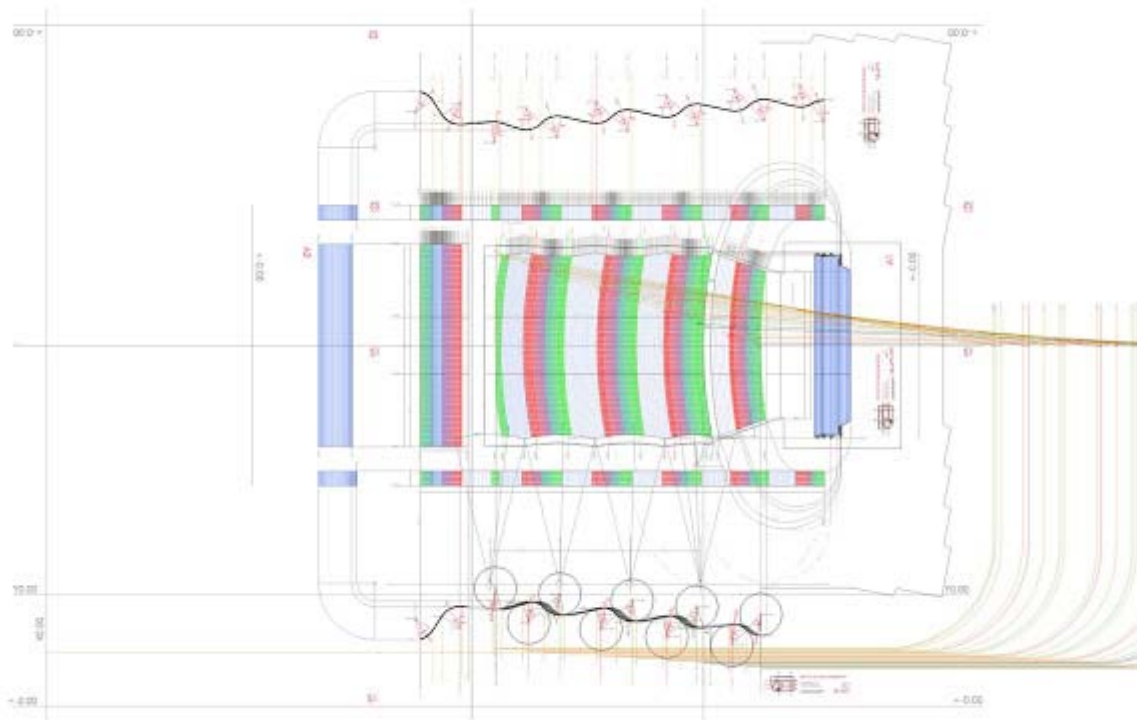

Sección Longitudinal por la plaza y la Sala del Auditorio

P0. Planta de Acceso

Sección Transversal por Salas, Danza y Conservatorio de Música

P0. Sala Auditorio

P1. Sala Auditorio

P2. Sala Auditorio

P3. Sala Auditorio

P4. Sala Auditorio

Sección Longitudinal. Sala Auditorio

Sección Transversal. Sala Auditorio

Techo de hormigón Sala Auditorio. Geometría

Autor del Proyecto: Juan Navarro Baldeweg

Concurso 1997 Primer Premio.