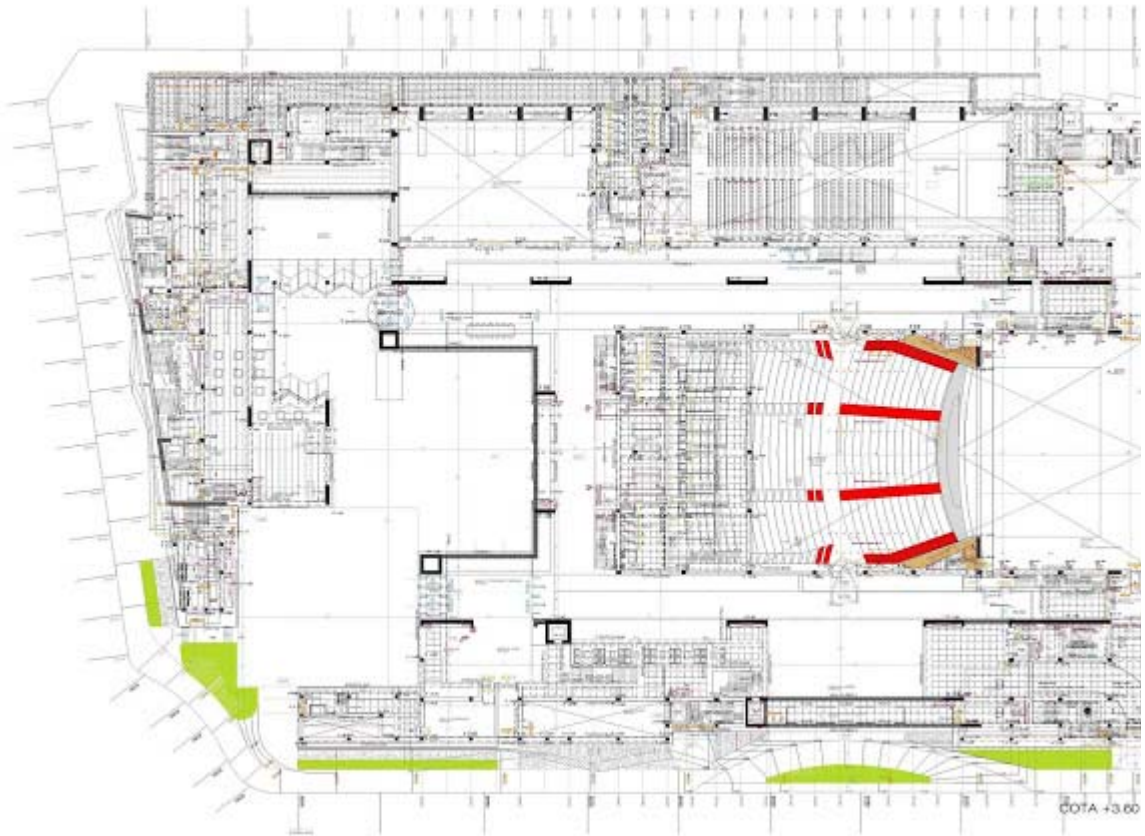

Sección Longitudinal por la plaza y la Sala del Auditorio

P0. Planta de Acceso

Sección Transversal por Salas, Danza y Conservatorio de Música

P0. Sala Auditorio

P1. Sala Auditorio

P2. Sala Auditorio

P3. Sala Auditorio

P4. Sala Auditorio

Sección Longitudinal. Sala Auditorio

Sección Transversal. Sala Auditorio

Techo de hormigón Sala Auditorio. Geometría

Autor del Proyecto: Juan Navarro Baldeweg

Concurso 1997 Primer Premio.