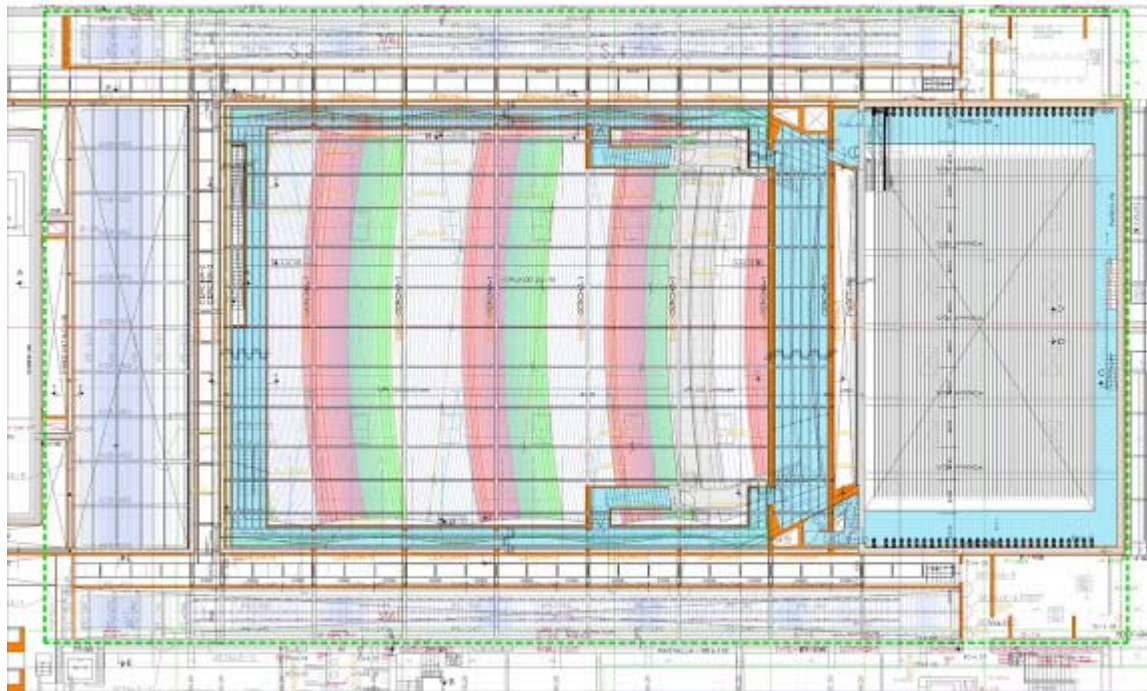

Sección Longitudinal por la plaza y la Sala del Auditorio

P0. Planta de Acceso

Sección Transversal por Salas, Danza y Conservatorio de Música

P0. Sala Auditorio

P1. Sala Auditorio

P2. Sala Auditorio

P3. Sala Auditorio

P4. Sala Auditorio

Sección Longitudinal. Sala Auditorio

Sección Transversal. Sala Auditorio

Techo de hormigón Sala Auditorio. Geometría

Autor del Proyecto: Juan Navarro Baldeweg

Concurso 1997 Primer Premio.