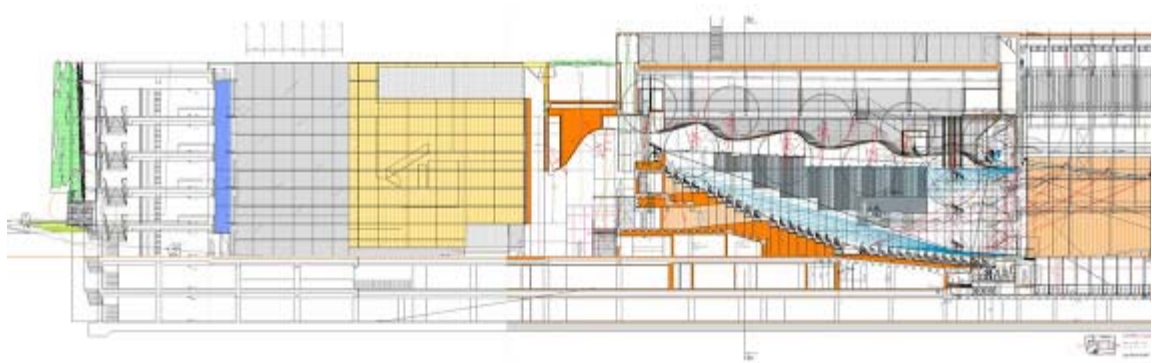

CUP

-----CAJÓN DESASTRE.--
-----Justo Ruiz Granados.-----
justocup@gmail.com

viernes, 25 de noviembre de 2011

---> Centro Cultural y Auditorio de Benidorm. Navarro
Baldegweg Asociados. Sala Principal. En Ejecución.

Sección Longitudinal por la plaza y la Sala del Auditorio

P0. Planta de Acceso

Sección Transversal por Salas, Danza y Conservatorio de Música

P0. Sala Auditorio

P1. Sala Auditorio

P2. Sala Auditorio

P3. Sala Auditorio

P4. Sala Auditorio

Sección Longitudinal. Sala Auditorio

Sección Transversal. Sala Auditorio

Techo de hormigón Sala Auditorio. Geometría

Autor del Proyecto: Juan Navarro Baldeweg

Concurso 1997 Primer Premio.

Pablo Sánchez de Vega

Dirección de Obra:

Jaime Bretón Lesmes

Justo Ruiz Granados
Pablo Sánchez de Vega
Sabina Aparicio Belmonte
Cristina Araujo Palop
Cruz Calleja Perucho

Aparejador: Pere Puigcerver
Estructuras: Iproina. José María Fernández
Acústica: Higini Arau
Instalaciones: ARGU. Carlos Sara / Tomás Alonso
Sala: Justo Ruiz Granados
Equipamiento Escénico: Otto Projects (Tom Seix / David Pujol) + Justo Ruiz Granados
Iluminación: Ferramdesign
Constructora: UTE Dragados-Rover Alcisa