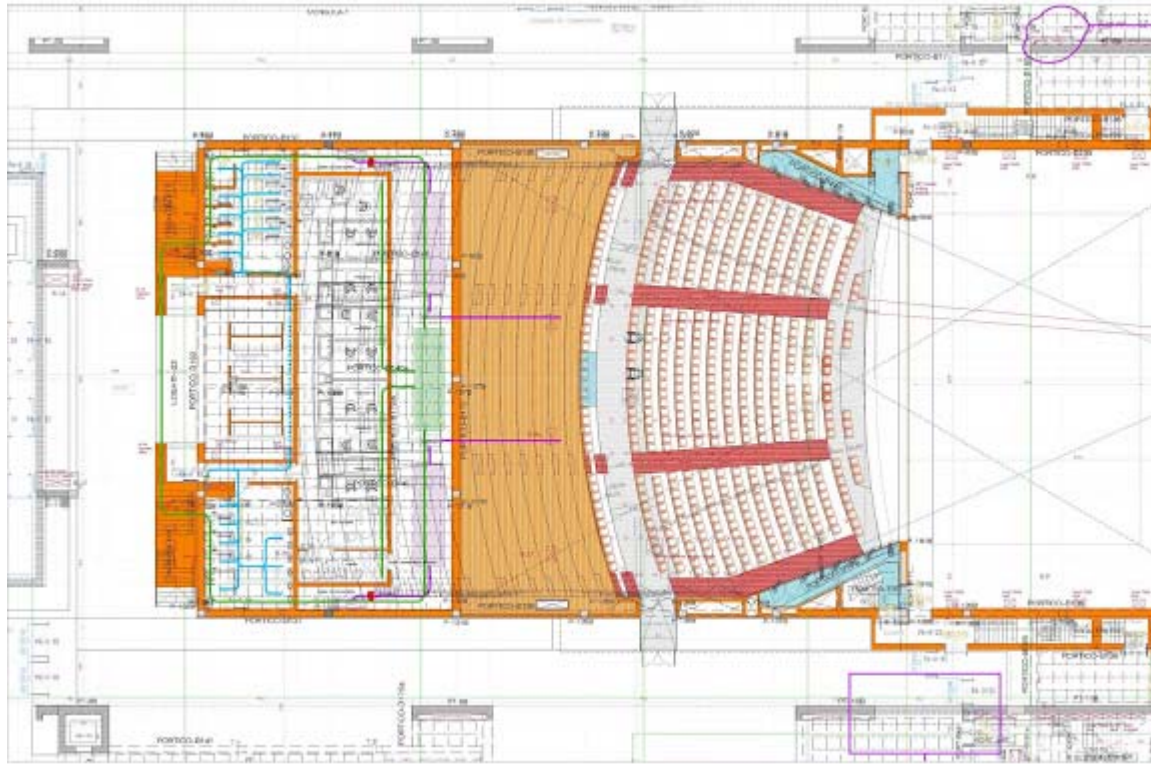

Sección Longitudinal por la plaza y la Sala del Auditorio

P0. Planta de Acceso

Sección Transversal por Salas, Danza y Conservatorio de Música

P0. Sala Auditorio

P1. Sala Auditorio

P2. Sala Auditorio

P3. Sala Auditorio

P4. Sala Auditorio

Sección Longitudinal. Sala Auditorio

Sección Transversal. Sala Auditorio

Techo de hormigón Sala Auditorio. Geometría

Autor del Proyecto: Juan Navarro Baldeweg

Concurso 1997 Primer Premio.

Pablo Sánchez de Vega

Dirección de Obra:

Jaime Bretón Lesmes

Justo Ruiz Granados
Pablo Sánchez de Vega
Sabina Aparicio Belmonte
Cristina Araujo Palop
Cruz Calleja Perucho

Aparejador: Pere Puigcerver
Estructuras: Iproina. José María Fernández
Acústica: Higini Arau
Instalaciones: ARGU. Carlos Sara / Tomás Alonso
Sala: Justo Ruiz Granados
Equipamiento Escénico: Otto Projects (Tom Seix / David Pujol) + Justo Ruiz Granados
Iluminación: Ferramdesign
Constructora: UTE Dragados-Rover Alcisa