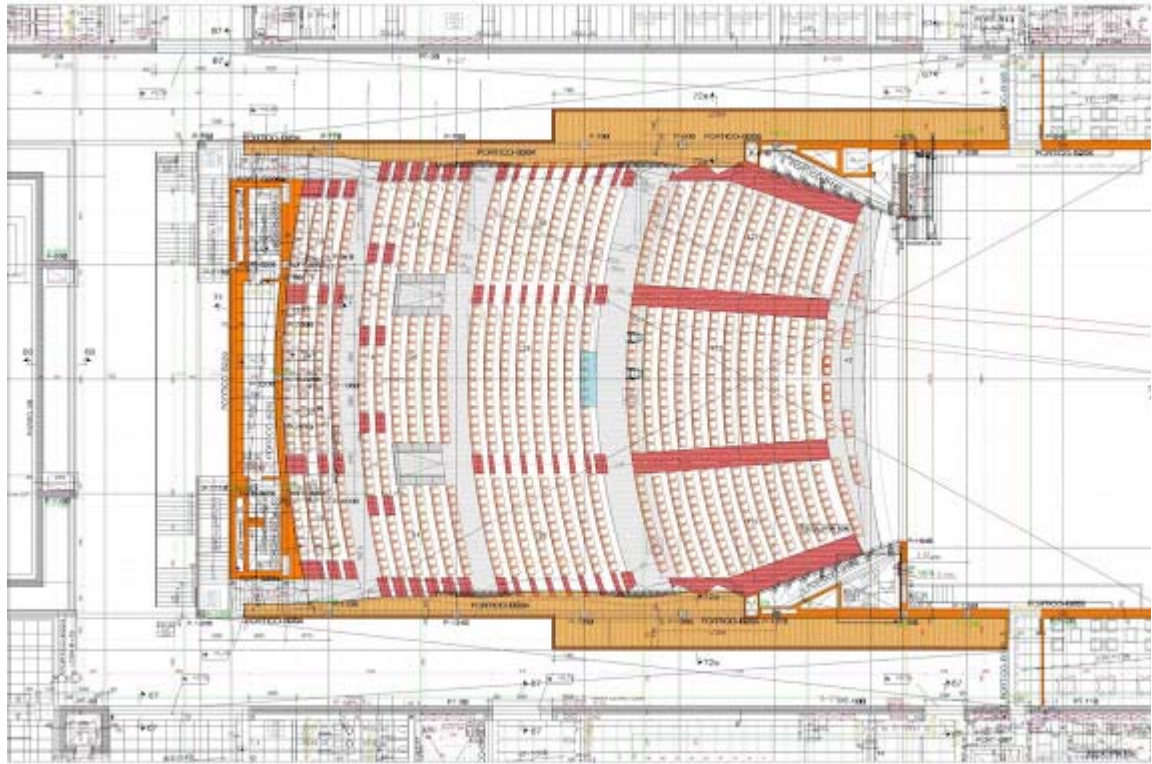

Sección Longitudinal por la plaza y la Sala del Auditorio

P0. Planta de Acceso

Sección Transversal por Salas, Danza y Conservatorio de Música

P0. Sala Auditorio

P1. Sala Auditorio

P2. Sala Auditorio

P3. Sala Auditorio

P4. Sala Auditorio

Sección Longitudinal. Sala Auditorio

Sección Transversal. Sala Auditorio

Techo de hormigón Sala Auditorio. Geometría

Autor del Proyecto: Juan Navarro Baldeweg

Concurso 1997 Primer Premio.