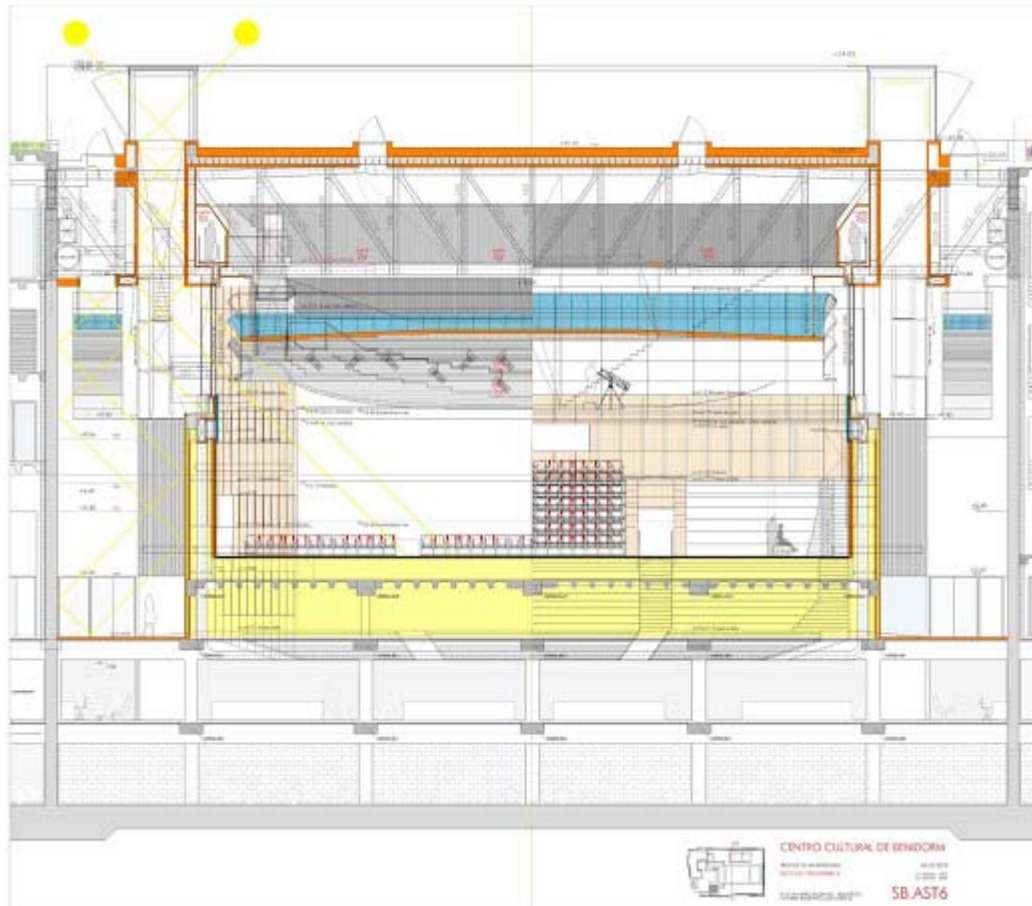

Sección Longitudinal por la plaza y la Sala del Auditorio

P0. Planta de Acceso

Sección Transversal por Salas, Danza y Conservatorio de Música

P0. Sala Auditorio

P1. Sala Auditorio

P2. Sala Auditorio

P3. Sala Auditorio

P4. Sala Auditorio

Sección Longitudinal. Sala Auditorio

Sección Transversal. Sala Auditorio

Techo de hormigón Sala Auditorio. Geometría

Autor del Proyecto: Juan Navarro Baldeweg

Concurso 1997 Primer Premio.

Pablo Sánchez de Vega

Dirección de Obra:

Jaime Bretón Lesmes

Justo Ruiz Granados
Pablo Sánchez de Vega
Sabina Aparicio Belmonte
Cristina Araujo Palop
Cruz Calleja Perucho

Aparejador: Pere Puigcerver
Estructuras: Iproina. José María Fernández
Acústica: Higini Arau
Instalaciones: ARGU. Carlos Sara / Tomás Alonso
Sala: Justo Ruiz Granados
Equipamiento Escénico: Otto Projects (Tom Seix / David Pujol) + Justo Ruiz Granados
Iluminación: Ferramdesign
Constructora: UTE Dragados-Rover Alcisa