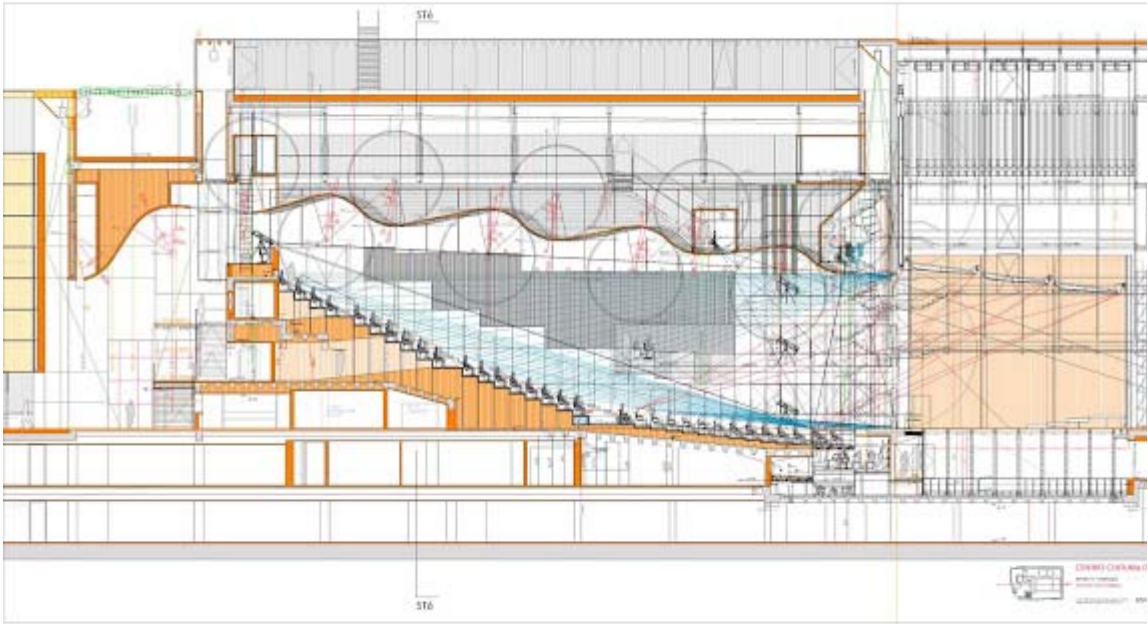

Sección Longitudinal por la plaza y la Sala del Auditorio

P0. Planta de Acceso

Sección Transversal por Salas, Danza y Conservatorio de Música

P0. Sala Auditorio

P1. Sala Auditorio

P2. Sala Auditorio

P3. Sala Auditorio

P4. Sala Auditorio

Sección Longitudinal. Sala Auditorio

Sección Transversal. Sala Auditorio

Techo de hormigón Sala Auditorio. Geometría

Autor del Proyecto: Juan Navarro Baldeweg

Concurso 1997 Primer Premio.

Pablo Sánchez de Vega

Dirección de Obra:

Jaime Bretón Lesmes

Justo Ruiz Granados
Pablo Sánchez de Vega
Sabina Aparicio Belmonte
Cristina Araujo Palop
Cruz Calleja Perucho

Aparejador: Pere Puigcerver
Estructuras: Iproina. José María Fernández
Acústica: Higini Arau
Instalaciones: ARGU. Carlos Sara / Tomás Alonso
Sala: Justo Ruiz Granados
Equipamiento Escénico: Otto Projects (Tom Seix / David Pujol) + Justo Ruiz Granados
Iluminación: Ferramdesign
Constructora: UTE Dragados-Rover Alcisa