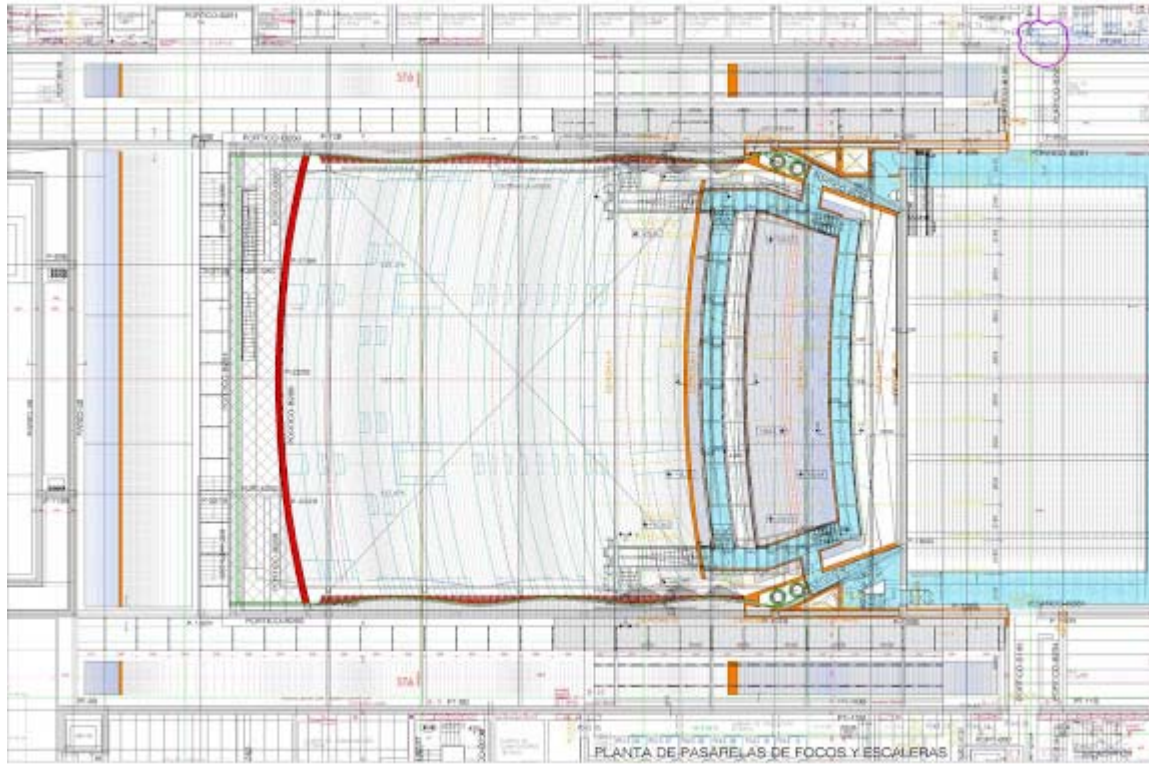

Sección Longitudinal por la plaza y la Sala del Auditorio

P0. Planta de Acceso

Sección Transversal por Salas, Danza y Conservatorio de Música

P0. Sala Auditorio

P1. Sala Auditorio

P2. Sala Auditorio

P3. Sala Auditorio

P4. Sala Auditorio

Sección Longitudinal. Sala Auditorio

Sección Transversal. Sala Auditorio

Techo de hormigón Sala Auditorio. Geometría

Autor del Proyecto: Juan Navarro Baldeweg

Concurso 1997 Primer Premio.